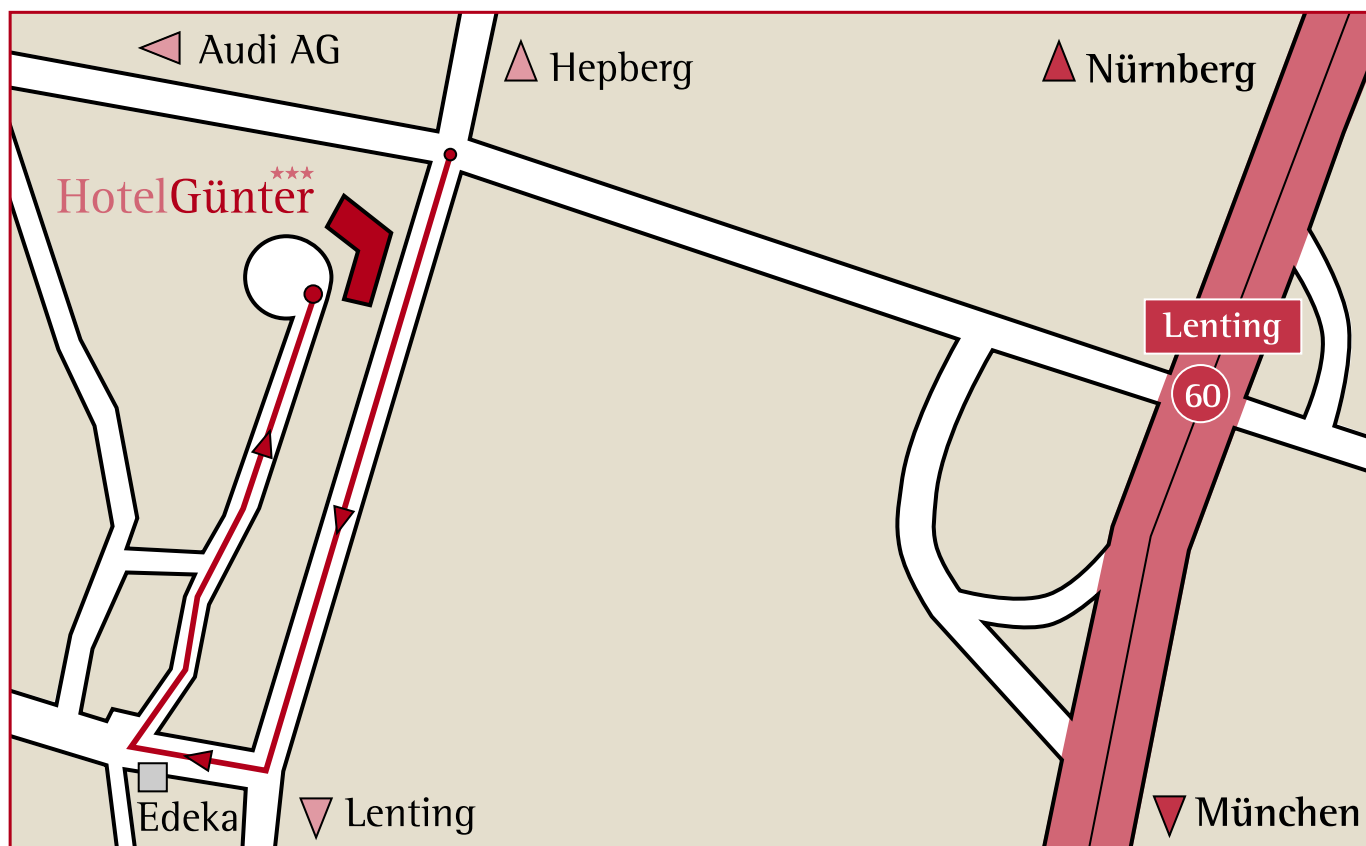

HotelGünter^{***} Anreise - Journey

Von der Autobahn A9 München - Nürnberg:

Ausfahrt 60 (Lenting), an der Ampel links abbiegen, nach ca. 250 m vor EDEKA rechts abbiegen, im Kreisverkehr die erste Abzweigung rechts ausfahren und dann geradeaus bis zum Hotel Günter.

From Autobahn A9 München - Nürnberg

Ausfahrt 60 (Lenting). Turn left at the traffic light, after 250 m (in front of Edeka) turn right, at the traffic circle the first turn right, then straight on until Hotel Günter.